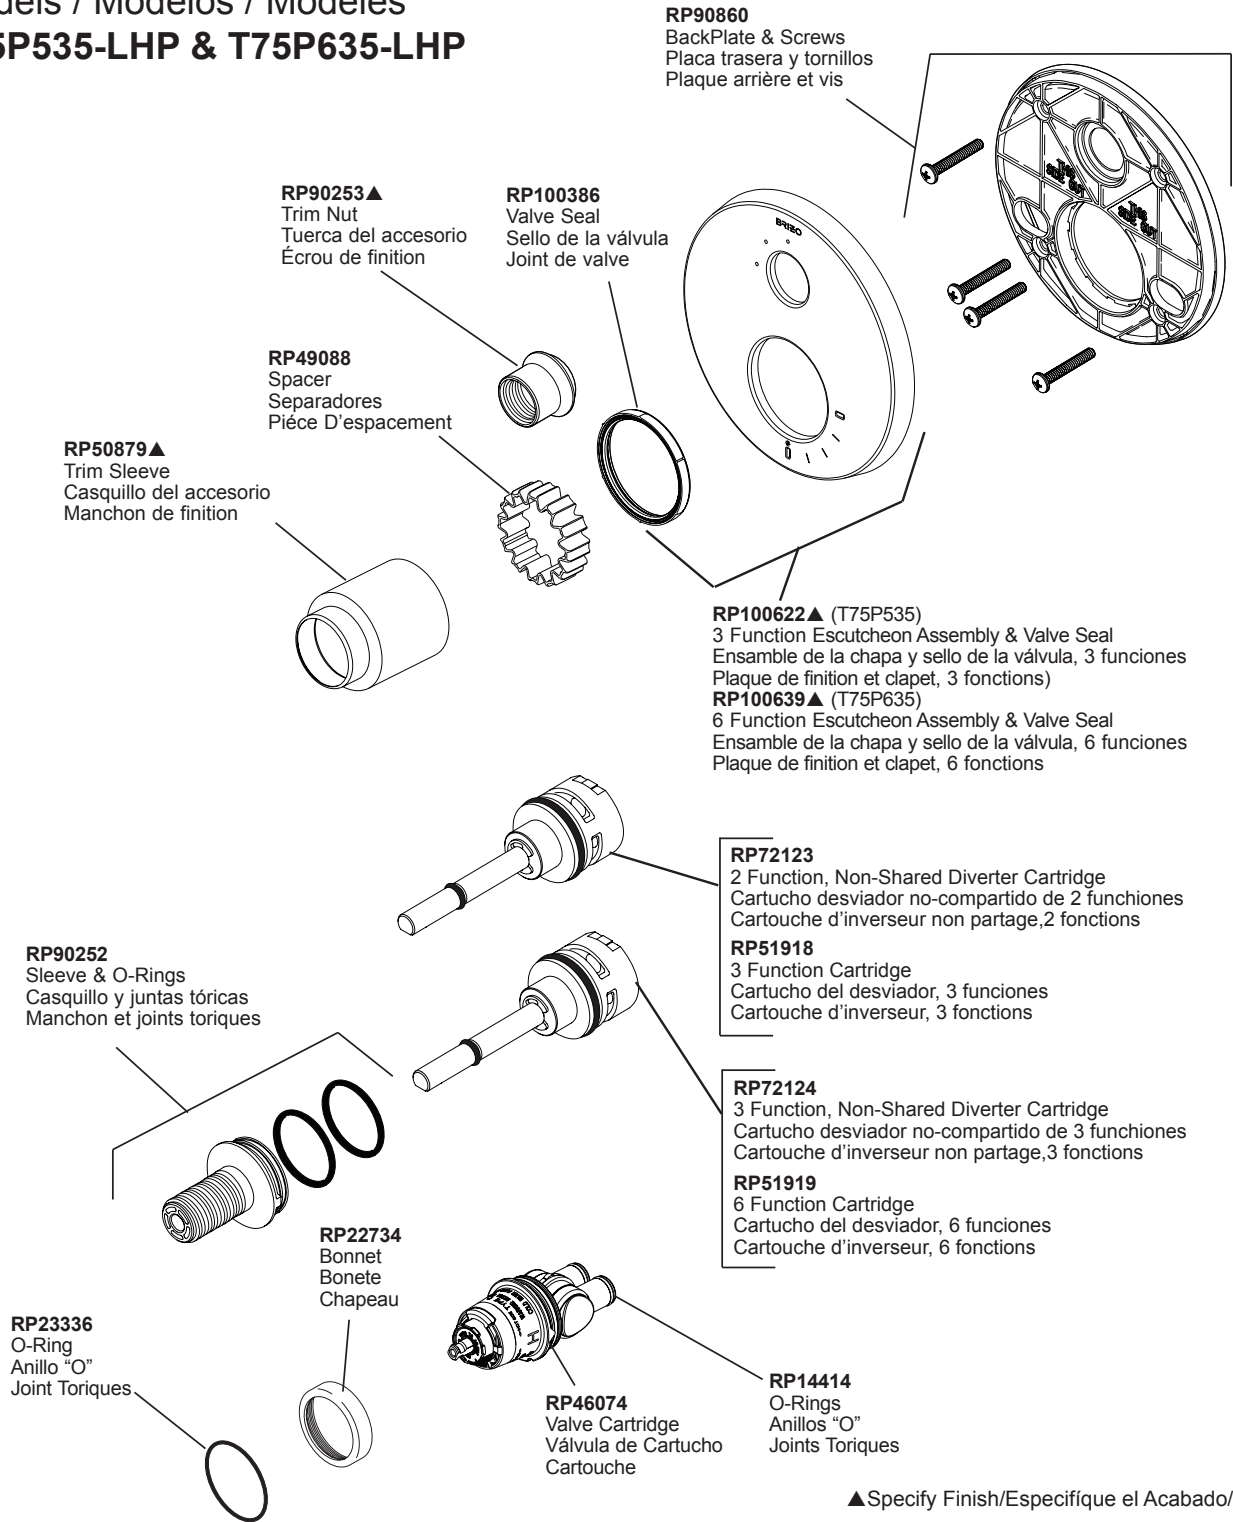

Models / Modelos / Modèles
T75P535-LHP & T75P635-LHP

▲Specify Finish/Especifique el Acabado/ Précisez le fini

RP100160▲

Thick Wall Installation Kit

Juego de piezas para la instalación en paredes gruesas

Trousse d'installation pour mur épais

For finished wall thickness over 1 1/8" up to 2 1/8" (Order Separately)

Para paredes acabadas de un grosor mayor de 1 1/8" hasta 2 1/8"
(ordene por separado)

Installation dans un mur fini d'une épaisseur de 1 1/8 po à 2 1/8 po
(commandez séparément)