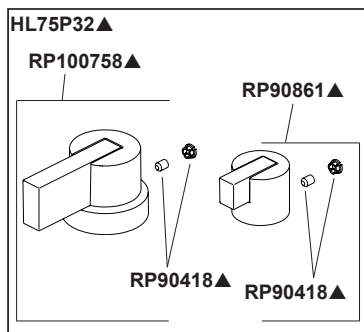

Models / Modelos / Modèles
T75P535-LHP & T75P635-LHP

▲Specify Finish/Especifique el Acabado/ Précisez le fini

RP100160▲

Thick Wall Installation Kit

Juego de piezas para la instalación en paredes gruesas

Trousse d'installation pour mur épais

For finished wall thickness over 1 1/8" up to 2 1/8" (Order Separately)

Para paredes acabadas de un grosor mayor de 1 1/8" hasta 2 1/8"
(ordene por separado)

Installation dans un mur fini d'une épaisseur de 1 1/8 po à 2 1/8 po
(commandez séparément)