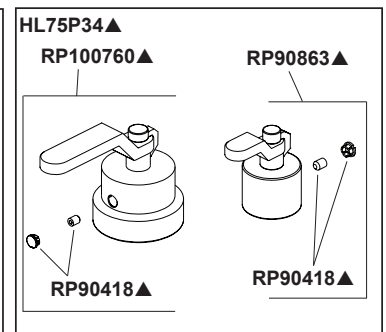

Models / Modelos / Modèles
T75P535-LHP & T75P635-LHP

▲Specify Finish/Especifique el Acabado/ Précisez le fini

RP100160▲

Thick Wall Installation Kit

Juego de piezas para la instalación en paredes gruesas

Trousse d'installation pour mur épais

For finished wall thickness over 1 1/8" up to 2 1/8" (Order Separately)

Para paredes acabadas de un grosor mayor de 1 1/8" hasta 2 1/8"
(ordene por separado)

Installation dans un mur fini d'une épaisseur de 1 1/8 po à 2 1/8 po
(commandez séparément)