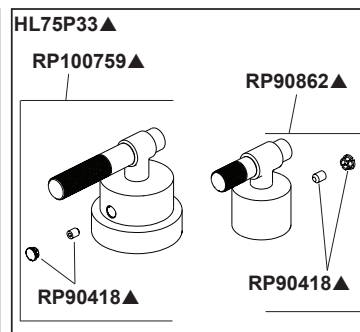

Models / Modelos / Modèles
T75P535-LHP & T75P635-LHP

▲Specify Finish/Especifique el Acabado/ Précisez le fini

RP100160▲

Thick Wall Installation Kit

Juego de piezas para la instalación en paredes gruesas

Trousse d'installation pour mur épais

For finished wall thickness over 1 1/8" up to 2 1/8" (Order Separately)

Para paredes acabadas de un grosor mayor de 1 1/8" hasta 2 1/8"
(ordene por separado)

Installation dans un mur fini d'une épaisseur de 1 1/8 po à 2 1/8 po
(commandez séparément)